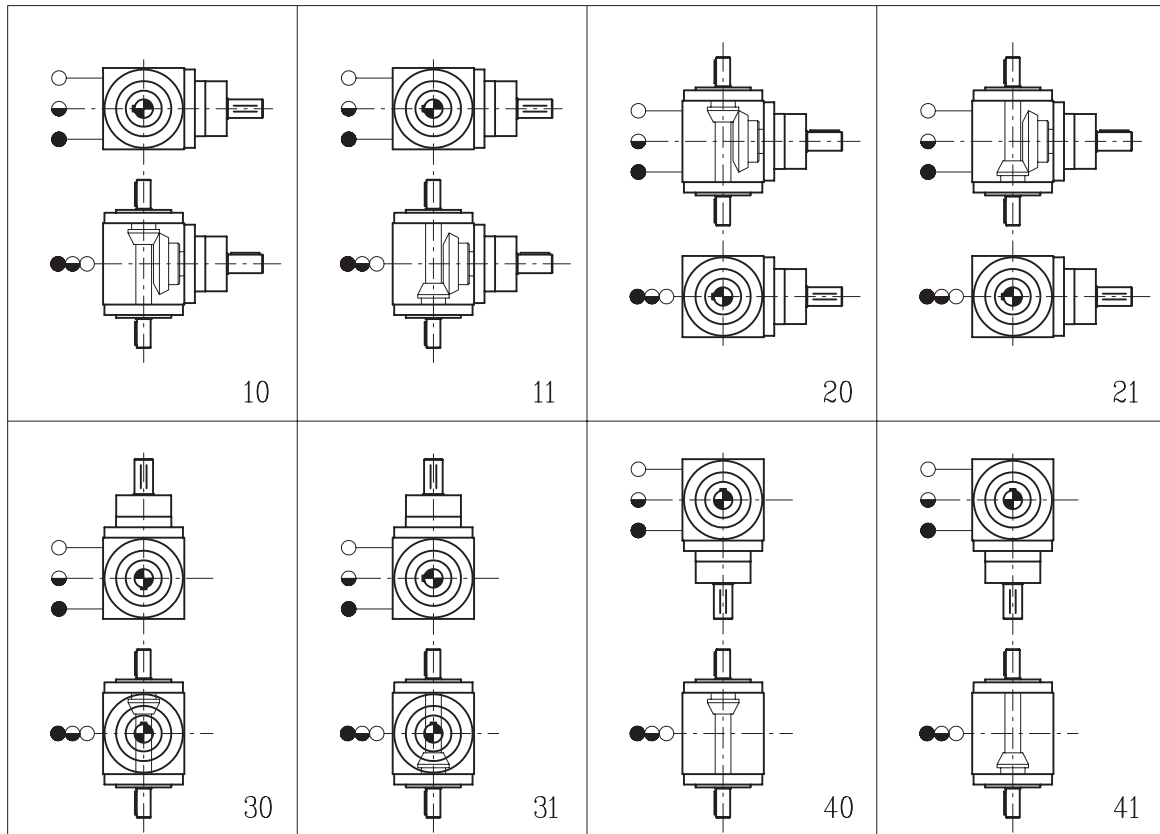

Spiral Bevel Gearbox Type AX

DIMENSIONS

SIZE	Ratio :1	A	B	C	D ₁	D ₂	D ₃	D ₄	D ₅	E	F	G	H	L ₁	L ₂
BG12															
BG19	1.5, 2	190	95	65	19	14	60	86	72	59	4	100	45	40	30
BG24	1.5, 2	240	120	80	24	19	70	105	88	73	5	115	55	50	40
BG32	1.5	290	145	95	32	24	95	135	115	88	5	145	70	60	50
	2	270	135			19									40
BG38	1.5, 2	340	170	110	38	28	120	165	145	103	5	170	85	70	60
BG42	1.5	390	195	125	42	38	135	190	165	118	5	195	100	80	70
	2	370	185			32									60
BG55	1.5	460	230	150	55	42	170	230	205	143	5	245	120	110	80
	2	440	220			38									70
BG75	1.5, 2	670	335	225	75	55	/	300	/	195	/	350	165	150	110

All dimensions in mm.
All dimensions are subject to change without notice.

Mounting Positions

Upper diagrams : Side view
Lower diagrams : Top view

- Breather plug
- Level plug
- Drain plug

SIZE	Ratio :1	M	N	O	P	R	S1	S2	C1	C2	T
BG12											
BG19	1.5, 2	140	90	70	M6	M6	M6x12	M5x10	35x6x6	25x5x5	14
BG24	1.5, 2	165	110	88	M8	M8	M8x16	M6x12	40x8x7	35x6x6	18
BG32	1.5	205	140	110	M10	M10	M10x20	M8x16	50x10x8	40x8x7	18
	2							M6x12		35x6x6	
BG38	1.5, 2	240	170	136	M12	M12	M12x24	M10x20	60x10x8	50x8x7	18
BG42	1.5	275	200	155	M12	M12	M12x24	M12x24	70x12x8	60x10x8	18
	2							M10x20		50x10x8	
BG55	1.5	355	240	190	M14	M14	M14x28	M12x24	100x16x10	70x12x8	23
	2							M12x24		60x10x8	
BG75	1.5, 2	500	330	248	M16	M16	M16x32	M14x28	140x22x14	100x16x10	30